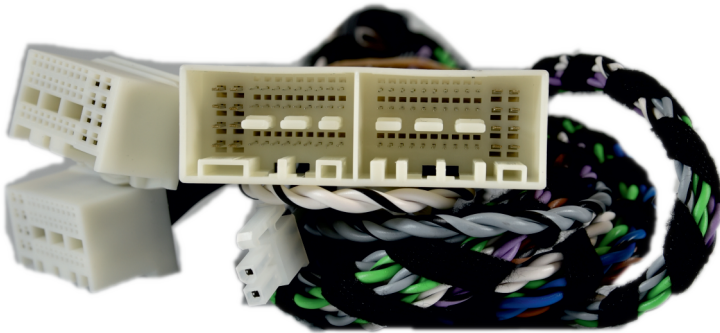

GLADEN[®] MOSCONI

== NEXT LEVEL CAR AUDIO ==

SU-HYUPICO6-8aktiv

fahrzeugspezifischer Kabelsatz für Hyundai I30 PD

Input zur Mosconi Pico6|8 oder 8|10:

Kanal1&2: Front
Kanal3&4: Rear

Output von Pico6|8 oder 8|10:

Kanal1&2: Lautsprecher im Amaturenbrett (Hochton)
Kanal3&4: Lautsprecher Türe hinten
Kanal5&6: Lautsprecher in der Türe vorne

Kabelsatz zum einbau eines VOLLAKTIVEN Soundsystems

vehicle specific cable harness for Hyundai I30 PD

Input to Mosconi Pico6|8 or 8|10:

Channel1&2: Front
Channel3&4: Rear

Output from Pico6|8 or 8|10:

Channel1&2: Loudspeaker in dashboard (tweeter)
Channel3&4: Rear door speaker
Channel5&6: Loudspeaker in front door

harness for installation of a VOLLAKTIVE sound system